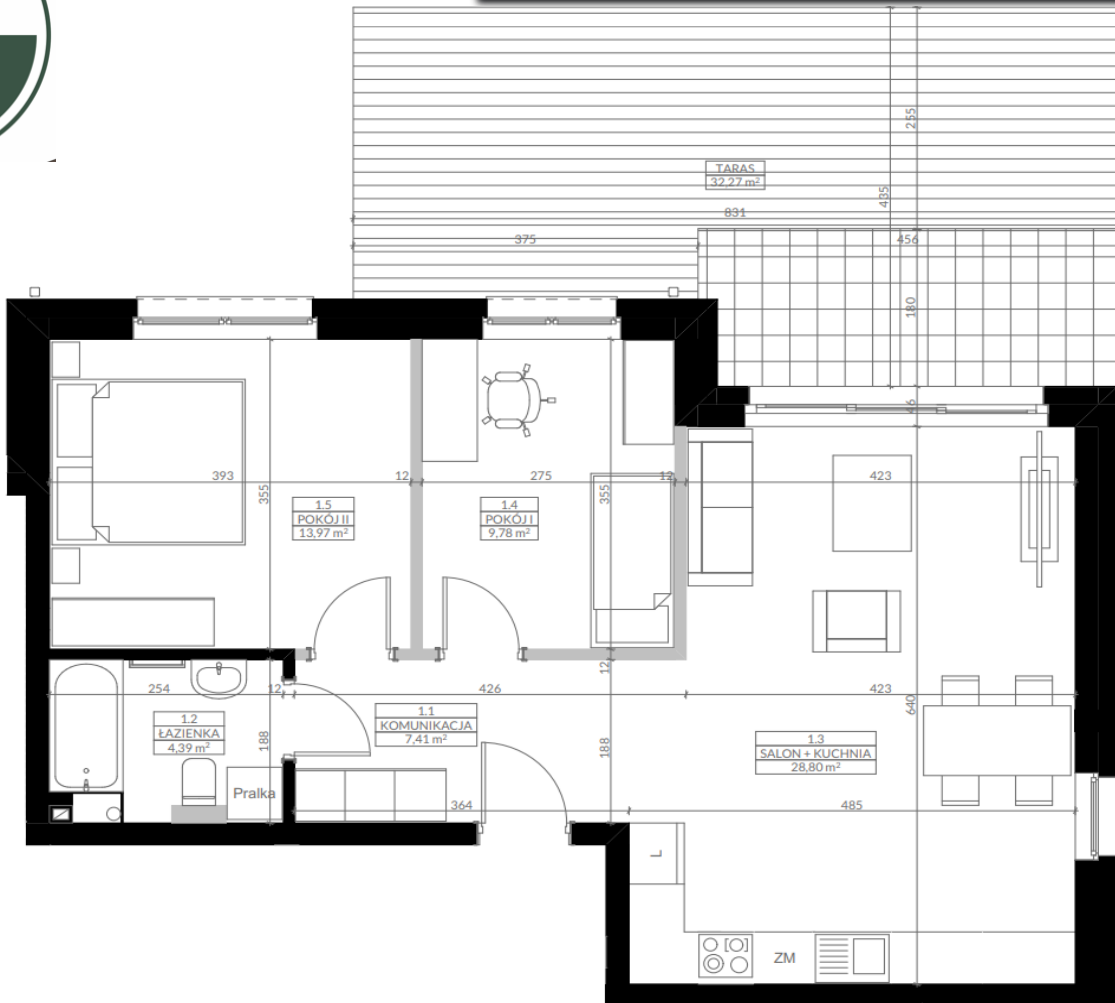

C.1 64,35 m²

PARTER

MIESZKANIE NR 1

KOMUNIKACJA	7,41
ŁAZIENKA	4,39
SALON + KUCHNIA	28,8
POKÓJ I	9,78
POKÓJ II	13,97
	64,35 m²
TARAS	32,27

 **888-511-680**

www.mdpdeveloper.pl

MDPDEVELOPER

BIURO SPRZEDAŻY