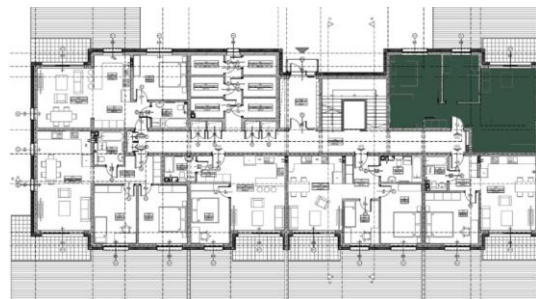

C.1 64,35 m²

PARTER

MIESZKANIE NR 1

KOMUNIKACJA	7,41
ŁAZIENKA	4,39
SALON + KUCHNIA	28,8
POKÓJ I	9,78
POKÓJ II	13,97
	64,35 m²
TARAS	32,27

 **888-511-680**

www.mdpdeveloper.pl

MDPDEVELOPER

BIURO SPRZEDAŻY