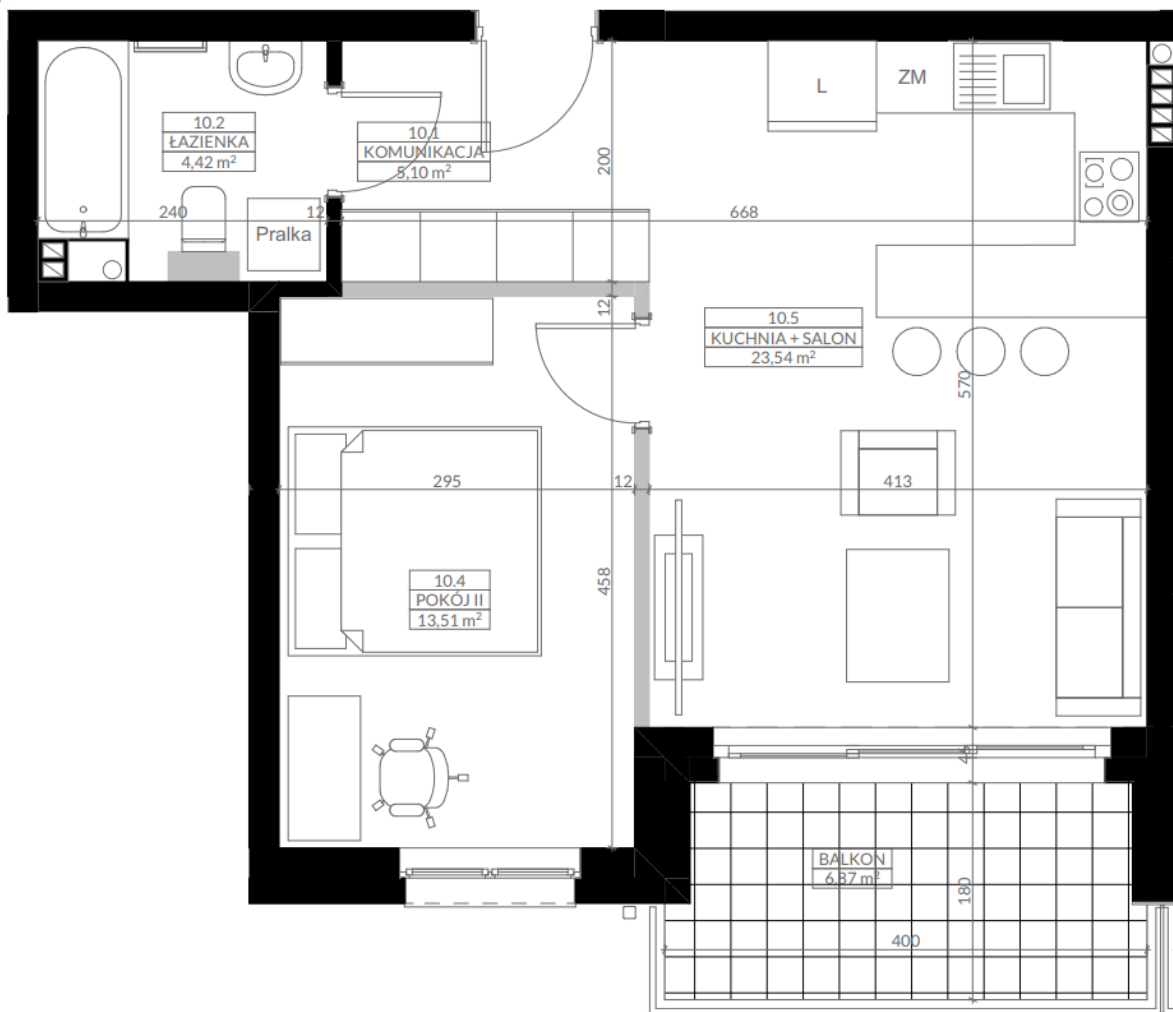

C.10 46,57m²

I PIĘTRO

MIESZKANIE NR 10

KOMUNIKACJA	5,1
ŁAZIENKA	4,42
POKÓJ II	13,51
KUCHNIA + SALON	23,54
	46,57 m²
BALKON	6,87

 888-511-680

www.mdpdeveloper.pl

BIURO SPRZEDAŻY

Zielona 1