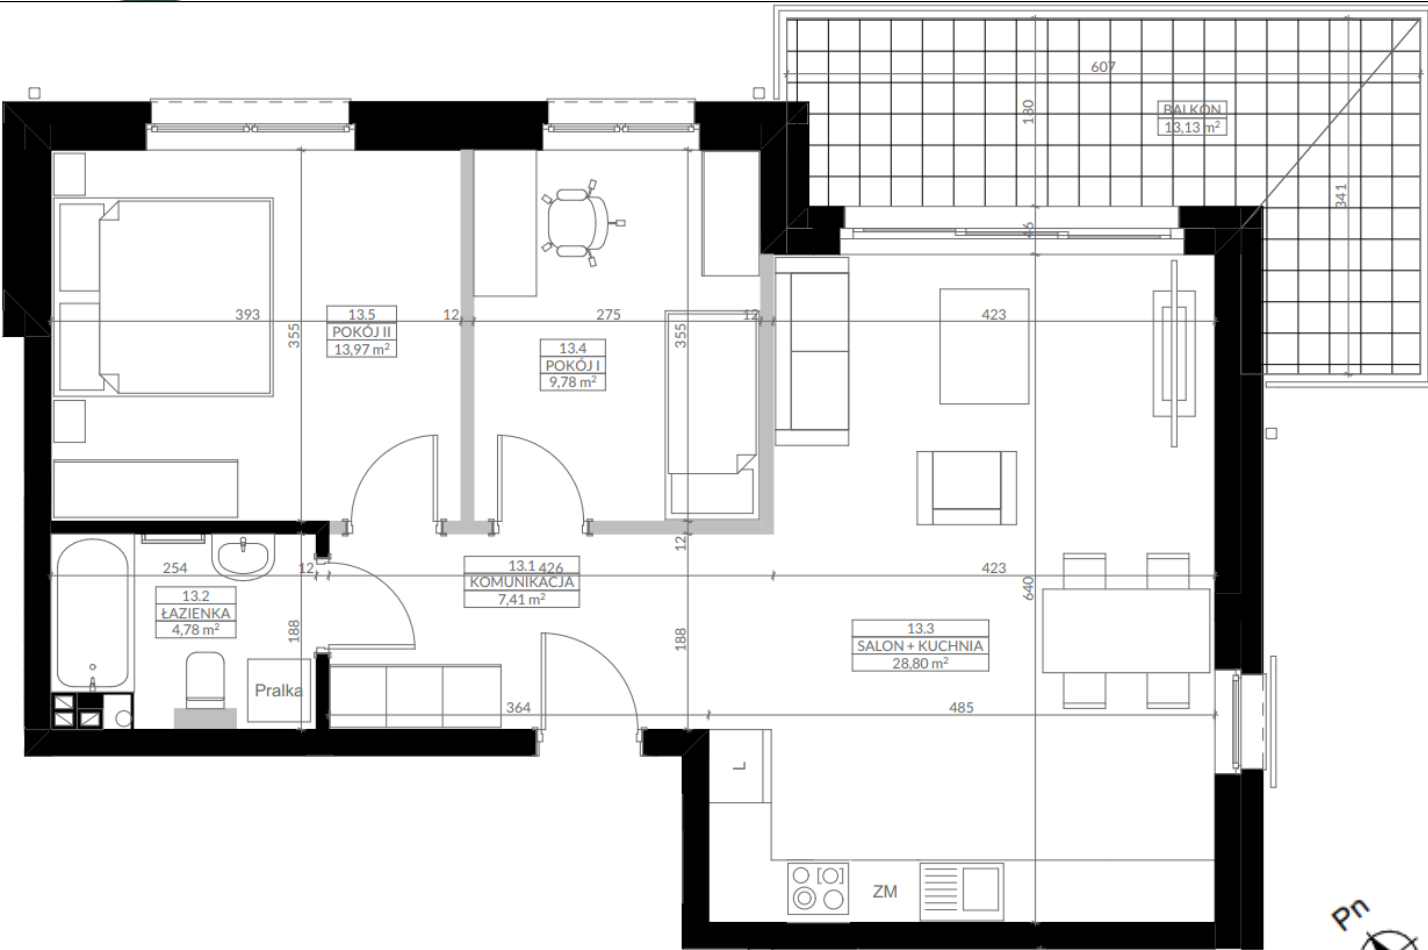

C.13 64,74 m²

MIESZKANIE NR 13

KOMUNIKACJA	7,41
ŁAZIENKA	4,78
SALON + KUCHNIA	28,8
POKÓJ I	9,78
POKÓJ II	13,97
	64,74 m²
BALKON	13,13

 **888-511-680**

www.mdpdeveloper.pl

BIURO SPRZEDAŻY

Zielona 1

95-010 Stryków