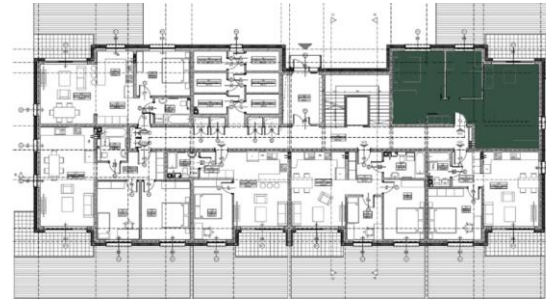

C.13 64,74 m²

MIESZKANIE NR 13

KOMUNIKACJA	7,41
ŁAZIENKA	4,78
SALON + KUCHNIA	28,8
POKÓJ I	9,78
POKÓJ II	13,97
	64,74 m²
BALKON	13,13

 **888-511-680**

www.mdpdeveloper.pl

BIURO SPRZEDAŻY

Zielona 1

95-010 Stryków