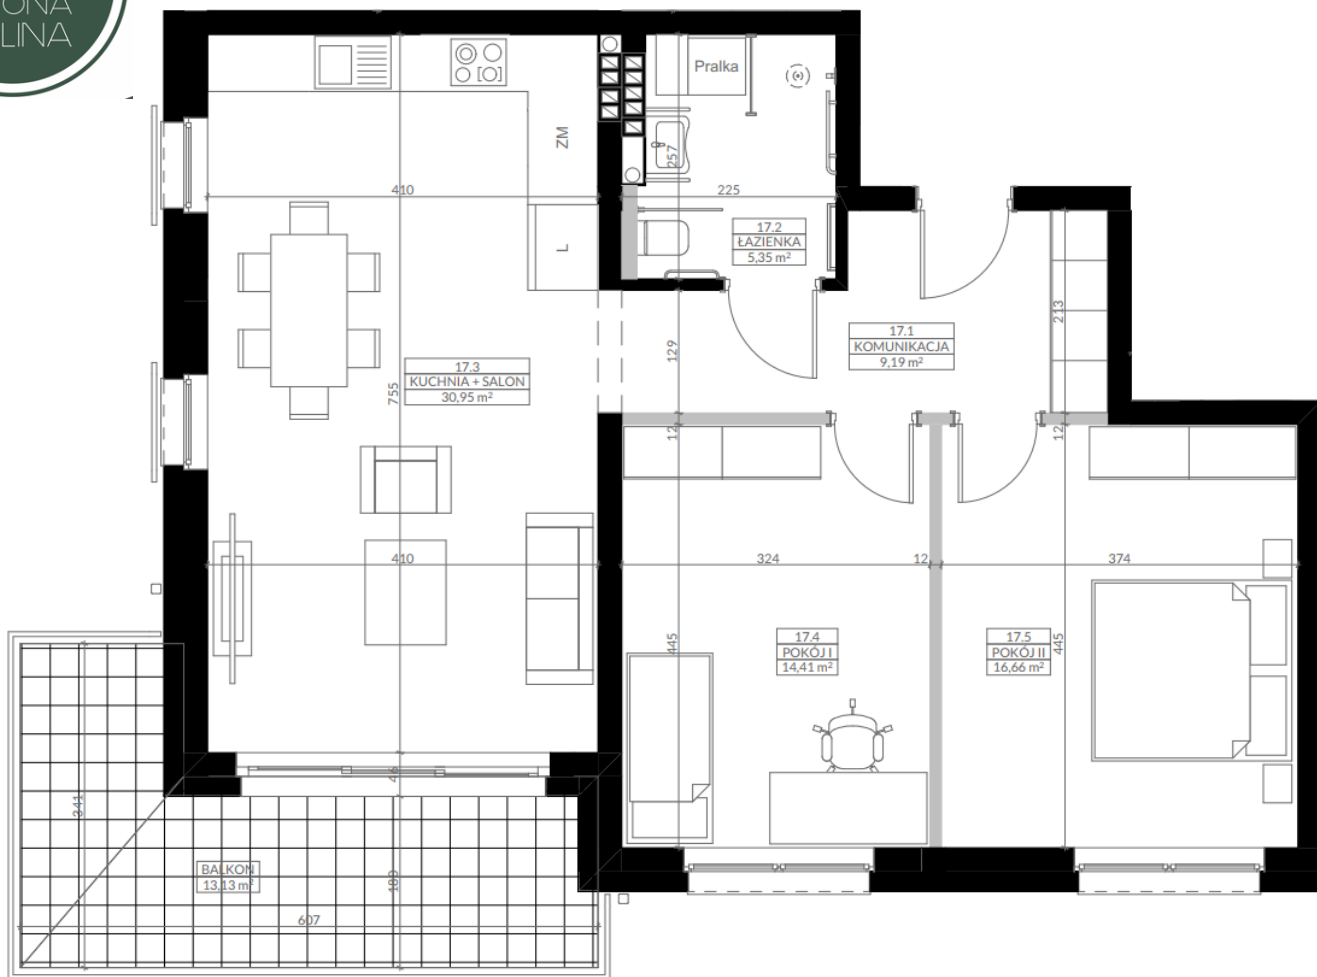

C.17 76,56m²

II PIĘTRO

MIESZKANIE NR 17

KOMUNIKACJA	9,19
ŁAZIENKA	5,35
KUCHNIA + SALON	30,95
POKÓJ I	14,41
POKÓJ II	16,66
	76,56 m²
BALKON	13,13

 **888-511-680**

www.mdpdeveloper.pl

BIURO SPRZEDAŻY

Zielona 1