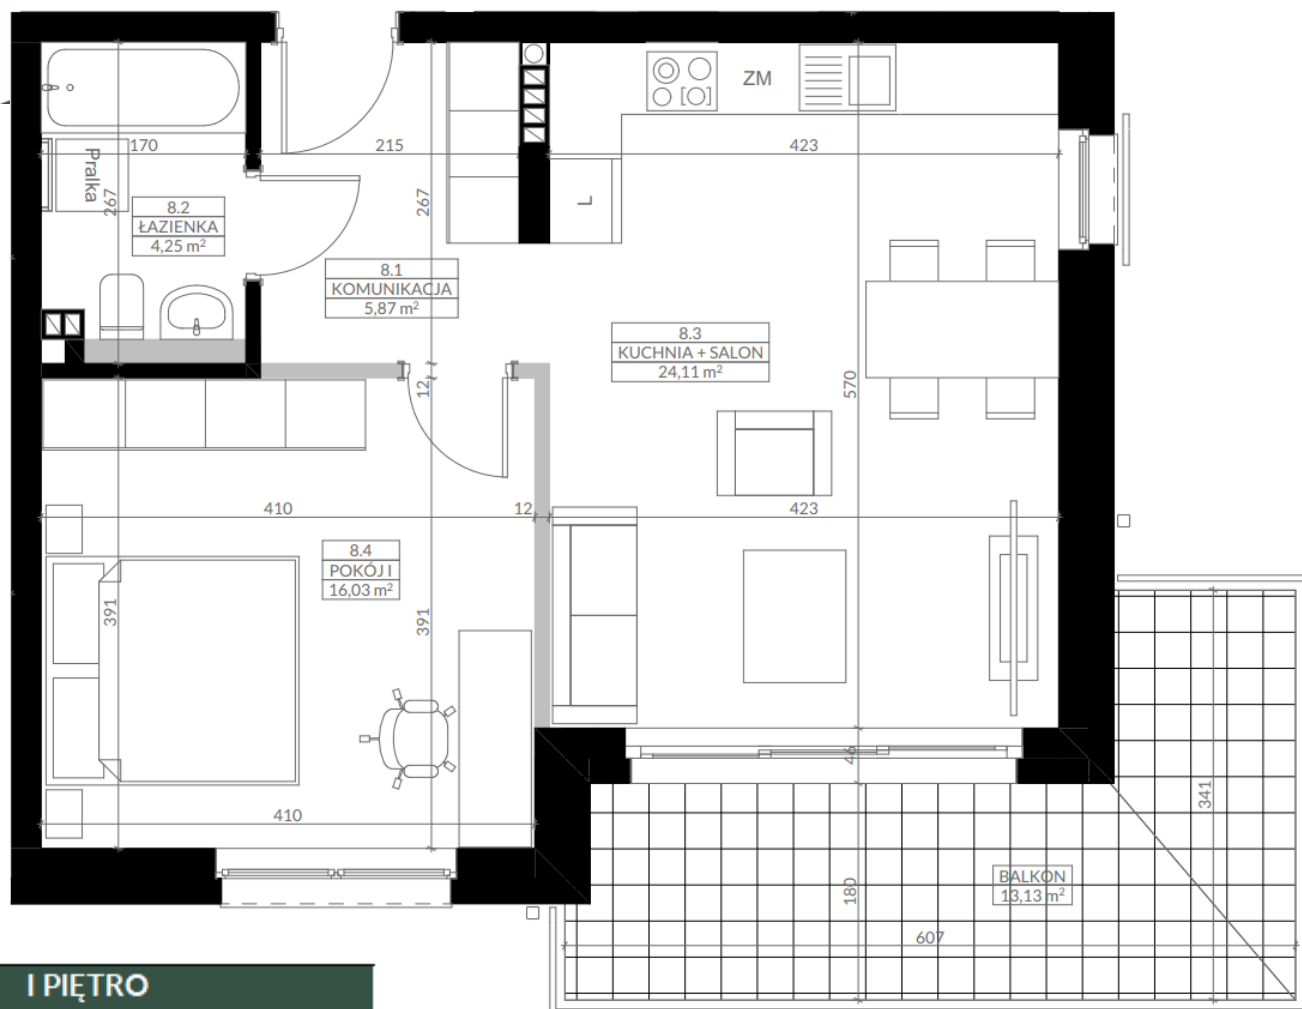

C.8 50,26m²

I PIĘTRO

MIESZKANIE NR 8

KOMUNIKACJA	5,87
ŁAZIENKA	4,25
KUCHNIA + SALON	24,11
POKÓJ I	16,03
	50,26 m²
BALKON	13,13

☎ 888-511-680

www.mdpdeveloper.pl

BIURO SPRZEDAŻY
Zielona 1
95-010 Stryków
biuro@mdpdeveloper.pl