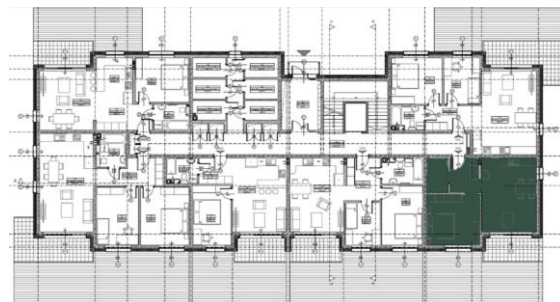

C.8 50,26m²

I PIĘTRO

MIESZKANIE NR 8

KOMUNIKACJA	5,87
ŁAZIENKA	4,25
KUCHNIA + SALON	24,11
POKÓJ I	16,03
	50,26 m²
BALKON	13,13

☎ 888-511-680

www.mdpdeveloper.pl

BIURO SPRZEDAŻY
Zielona 1
95-010 Stryków
biuro@mdpdeveloper.pl